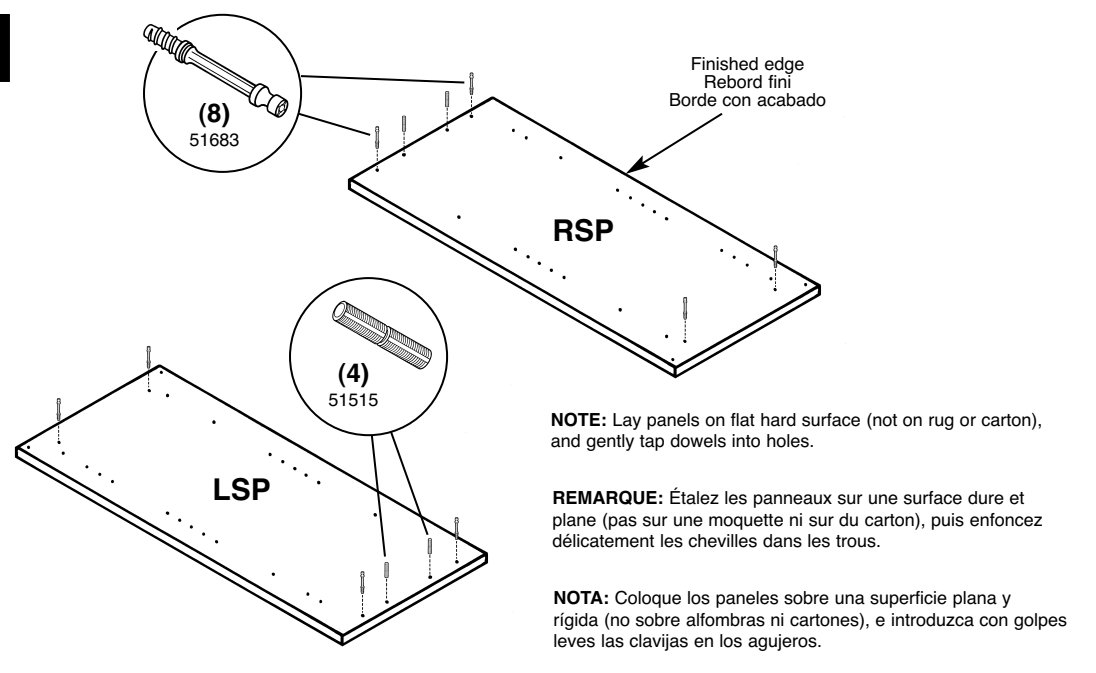

WIN • GAGNEZ • GANE
$500.00 in ClosetMaid® Products
Register your purchase to enter at: www.closemaid.com/register
and watch for a new winner every quarter.
500.00 $ en Produits ClosetMaid®
Pour participer, enregistrez votre achat au: www.closemaid.com/register
et surveillez le nom d'un nouveau gagnant à tous les trimestres.
$500.00 en Productos ClosetMaid®
Para participar, inscriba su compra en:
www.closemaid.com/register
y espere un nuevo ganador cada trimestre.